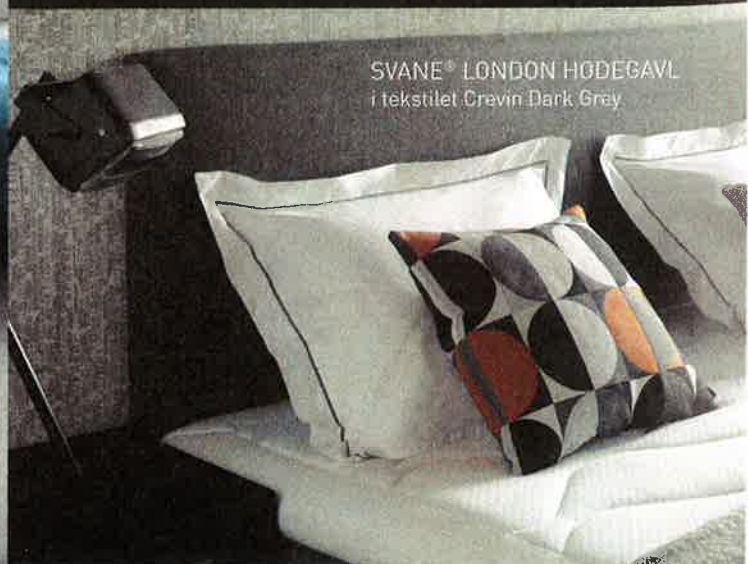

Svane® madrasskolleksjon 2014/15

15.

DET ER
DET INDRE
SOM TELLER®

SVANE® PARIS HODEGAVL
i tekstilet Crevin Ivory

SVANE® OSLO HODEGAVL
i tekstilet Crevin Dark Grey

ÅRETS NYHETER

Vi har utvidet hodegavlkolleksjonen vår. Med Svane® London, Svane® Paris og Svane® Oslo tilbyr vi nå en stilfull kolleksjon.

Nyhetene gir deg enda større frihet til å skreddersy både uttrykk og sittekomfort på ditt soverom.

SVANE® LONDON HODEGAVL
i tekstilet Crevin Dark Grey

Svane[®] soveromsmøbler

Med Svane[®] soveromsmøbler kan du skape et helhetlig, vakkert og komfortabelt soveromsmiljø.

SVANE[®] NATTBORD

Svane[®] Nattbord er det perfekte avlastningsbord. Nattbordet fås i samme farge som tilhørende sokkel/ben i fargene eik, hvit og wenge. Skuffen har en praktisk dempefunksjon.

SVANE[®] PUFF

Puten på den elegante Svane[®] Puff kan vippes opp, og puffens innside kan benyttes til oppbevaring. Puffen gir deg også ekstra sitteplass på soverommet, og kan leveres i samme farger som hodegavl og madrass. Avtagbart trekk. 